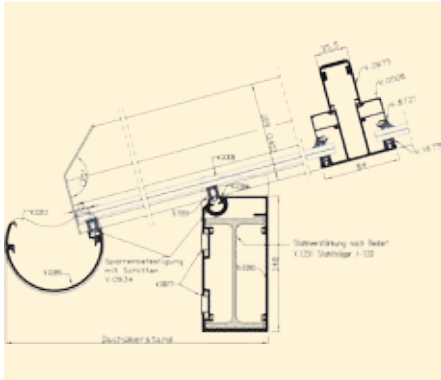

## TECHNIK: EINFACH QUALITÄTSARBEIT

LEICHTIGKEIT | Abgeschrägte Sparren tragen zum filigranen Erscheinungsbild bei.

FREIHEIT | Durch das eigens entwickelte Düpmann-Profil sind Spannweiten bis zu 7 Metern mit nur zwei Stützen möglich.