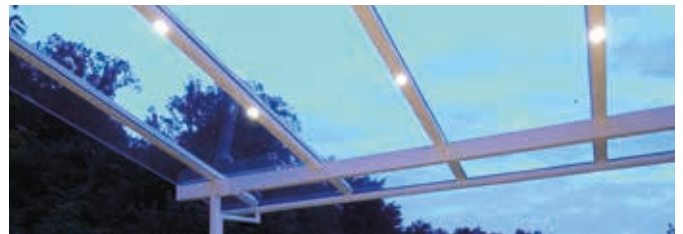

LED-Spots sind in die Lichtleistenprofile integriert