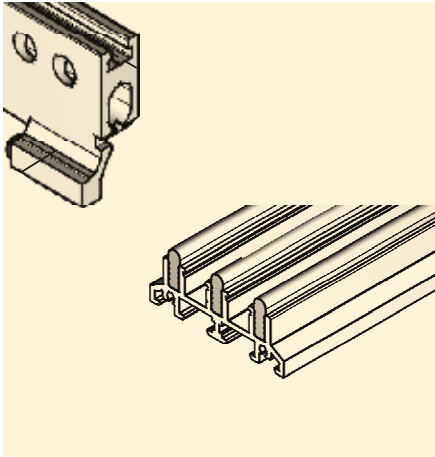

30 JAHRE

PROFILE MIT SYSTEM

GANZGLAS-SCHIEBEANLAGEN
MEHR RAUM – BEI JEDEM WETTER

Aluminium
DÜPMANN
Profile mit System 

VIEL AUSSICHT – GANZGLAS-SCHIEBETÜREN

Räume noch großzügiger gestalten und öffnen für Licht und Wohnkomfort: Diese Wünsche erfüllen unsere Ganzglas-Schiebetürsysteme in idealer Weise. Besonders wenn breite Durchgänge die Raumarchitektur prägen, öffnen Ihnen eine oder mehrere Glas-Schiebetüren ungeahnte Möglichkeiten.

OB WARM ODER KÜHL – SIE REGELN DAS

Der Einsatzbereich der Düpmann Ganzglas-Schiebeanlagen ist äußerst vielfältig: ob bei Terrassenüberdachungen, Kaltwintergärten, Straßencafés und Geschäften beschützen sie trotz ihrer Transparenz. Genauso beliebt ist ihr Einsatz auf Balkonen oder als Raumteiler im Wohnraumbereich. Einzigartig zeigt sich die Verriegelung im Blendrahmenprofil, die das Erscheinungsbild der Anlage schlank hält und sichere Geborgenheit schafft. Optional ist auch ein barrierefreies Wohnen dank einer eingelassenen Laufschiene ohne Anschlag möglich.

Integrierter Mitnehmer und gehärtete Schutzzeinsätze

Bis zu 5 Spuren und 10 Flügel

Geräuschloses Gleiten und einfache Justierbarkeit durch Höhenverstellung

Verriegelung mit Druckschloss und vollkommene Transparenz auch bei Ecklösungen