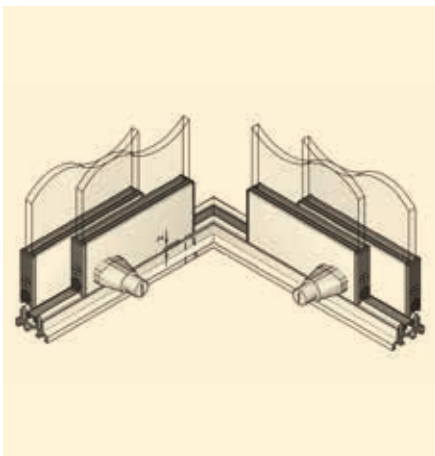

OB WARM ODER KÜHL – SIE REGELN DAS

Der Einsatzbereich der Düpmann Ganzglas-Schiebeanlagen ist äußerst vielfältig: ob bei Terrassenüberdachungen, Kaltwintergärten, Straßencafés und Geschäften beschützen sie trotz ihrer Transparenz. Genauso beliebt ist ihr Einsatz auf Balkonen oder als Raumteiler im Wohnraumbereich. Einzigartig zeigt sich die Verriegelung im Blendrahmenprofil, die das Erscheinungsbild der Anlage schlank hält und sichere Geborgenheit schafft. Optional ist auch ein barrierefreies Wohnen dank einer eingelassenen Laufschiene ohne Anschlag möglich.

Integrierter Mitnehmer und gehärtete Schutzzeinsätze

Bis zu 5 Spuren und 10 Flügel

Geräuschloses Gleiten und einfache Justierbarkeit durch Höhenverstellung

Verriegelung mit Druckschloss und vollkommene Transparenz auch bei Ecklösungen