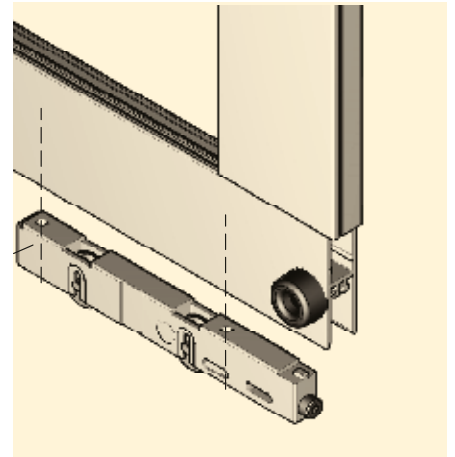

OB WARM ODER KÜHL – SIE REGELN DAS

Der Einsatzbereich der Düpmann Ganzglas-Schiebeanlagen ist äußerst vielfältig: ob bei Terrassenüberdachungen, Kaltwintergärten, Straßencafés und Geschäften beschützen sie trotz ihrer Transparenz. Genauso beliebt ist ihr Einsatz auf Balkonen oder als Raumteiler im Wohnraumbereich. Einzigartig zeigt sich die Verriegelung im Blendrahmenprofil, die das Erscheinungsbild der Anlage schlank hält und sichere Geborgenheit schafft. Optional ist auch ein barrierefreies Wohnen dank einer eingelassenen Laufschiene ohne Anschlag möglich.

Integrierter Mitnehmer und gehärtete Schutzzeinsätze

Bis zu 5 Spuren und 10 Flügel

Geräuschloses Gleiten und einfache Justierbarkeit durch Höhenverstellung

Verriegelung mit Druckschloss und vollkommene Transparenz auch bei Ecklösungen