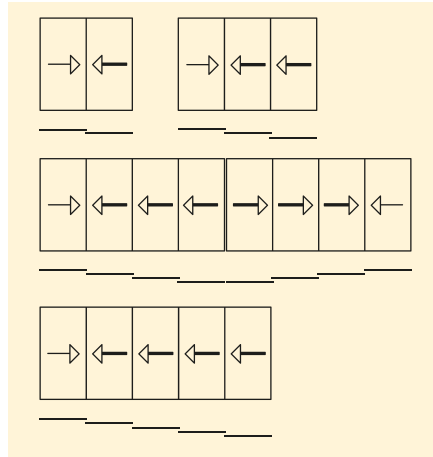

30 JAHRE

PROFILE MIT SYSTEM

GANZGLAS-SCHIEBEANLAGEN
MEHR RAUM – BEI JEDEM WETTER

Aluminium
DÜPMANN
Profile mit System 

VIEL AUSSICHT – GANZGLAS-SCHIEBETÜREN

Räume noch großzügiger gestalten und öffnen für Licht und Wohnkomfort: Diese Wünsche erfüllen unsere Ganzglas-Schiebetürsysteme in idealer Weise. Besonders wenn breite Durchgänge die Raumarchitektur prägen, öffnen Ihnen eine oder mehrere Glas-Schiebetüren ungeahnte Möglichkeiten.

OB WARM ODER KÜHL – SIE REGELN DAS

Der Einsatzbereich der Düpmann Ganzglas-Schiebeanlagen ist äußerst vielfältig: ob bei Terrassenüberdachungen, Kaltwintergärten, Straßencafés und Geschäften beschützen sie trotz ihrer Transparenz. Genauso beliebt ist ihr Einsatz auf Balkonen oder als Raumteiler im Wohnraumbereich. Einzigartig zeigt sich die Verriegelung im Blendrahmenprofil, die das Erscheinungsbild der Anlage schlank hält und sichere Geborgenheit schafft. Optional ist auch ein barrierefreies Wohnen dank einer eingelassenen Laufschiene ohne Anschlag möglich.

Integrierter Mitnehmer und gehärtete Schutzzeinsätze

Bis zu 5 Spuren und 10 Flügel

Geräuschloses Gleiten und einfache Justierbarkeit durch Höhenverstellung

Verriegelung mit Druckschloss und vollkommene Transparenz auch bei Ecklösungen