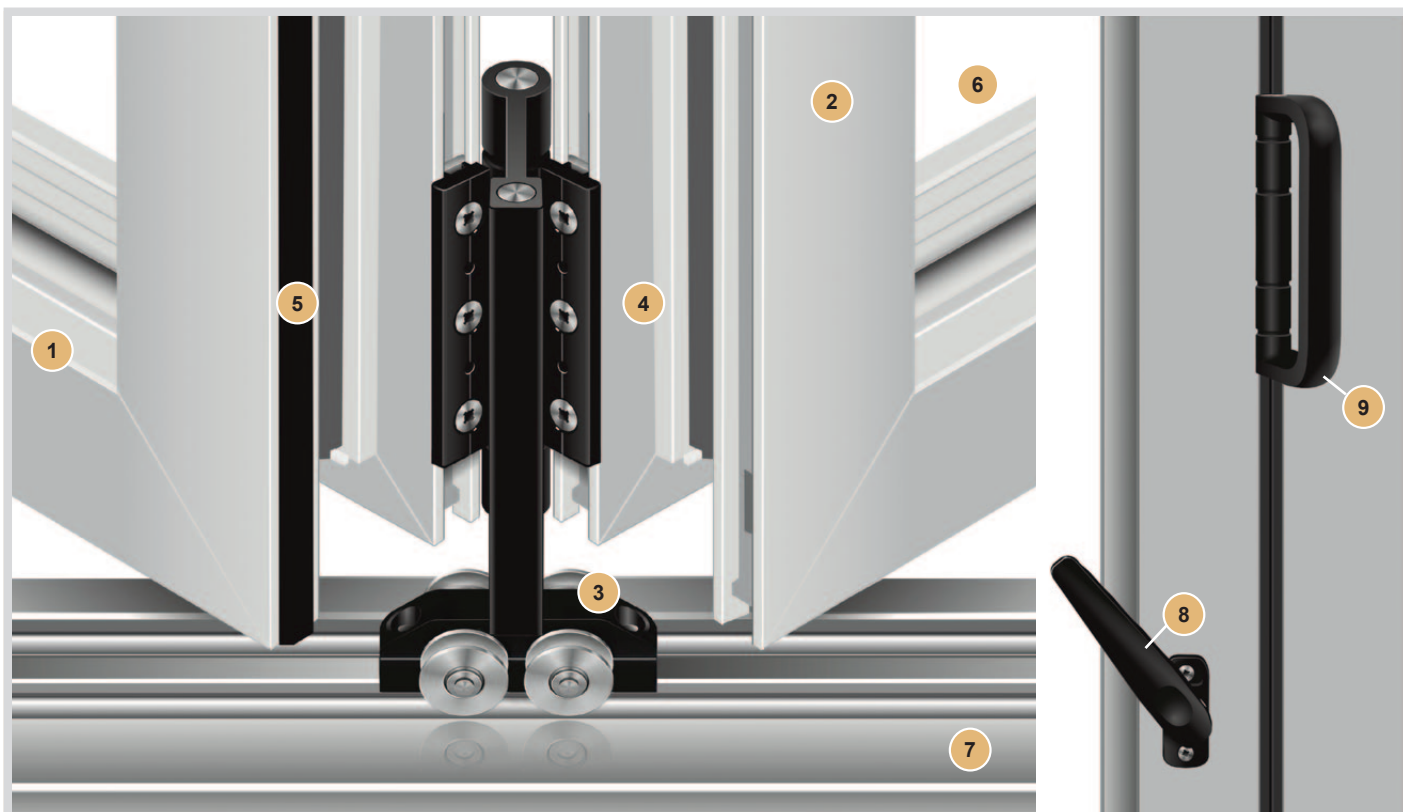

## Design

1 DÜPMANN Panorama Profile gibt es innen in der klassischen eckigen Variante, die zu jedem Interieur passt und außen in moderner Softline-Optik mit formschönen abgerundeten Kantenprofilen.

Mit der Möglichkeit der individuellen Farbgestaltung lässt sich Ihre Falтанlage ganz nach Wunsch gestalten, denn die Profile sind in vielen RAL-Farben erhältlich.