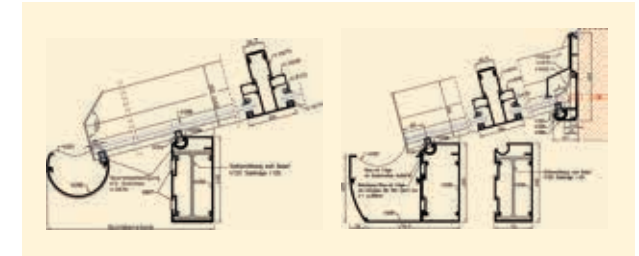

AUF HERZ UND NIEREN GEPRÜFT |
 DIN EN 1090-EXC2.

STANDARDFARBEN | Seidenglanz glatt und Feinstruktur matt

SPEZIFIKATIONEN

- ungedämmtes Aluminiumprofil, perfekt vorbereiteter Bauplatz für die professionelle Montage
- Überbrückung großer Spannweiten ohne Mittelstütze bis 7,0 m
- Dachtiefe bis 6,40 m ohne zusätzliche Abstützung möglich
- unbegrenzte Gestaltungsvielfalt (z. B. Walmdach, zweifarbige Ausführung optional möglich)
- optisch ansprechende, das Regenrohr verdeckende zweiteilige Stütze
- Spannungsreduzierung im Dach durch gelenkgelagerte Sparren
- kompakte und belastbare Sparren
- gut geeignet für ein Beschattungssysteme
- Wohlfühlzone und Aufwertung der Immobilie
- ideal auch nachträglich kombinierbar mit verschiedenen Unterbauelementen wie z. B. Schiebe- oder Falldüren oder einer Ganzglasschiebeanlage