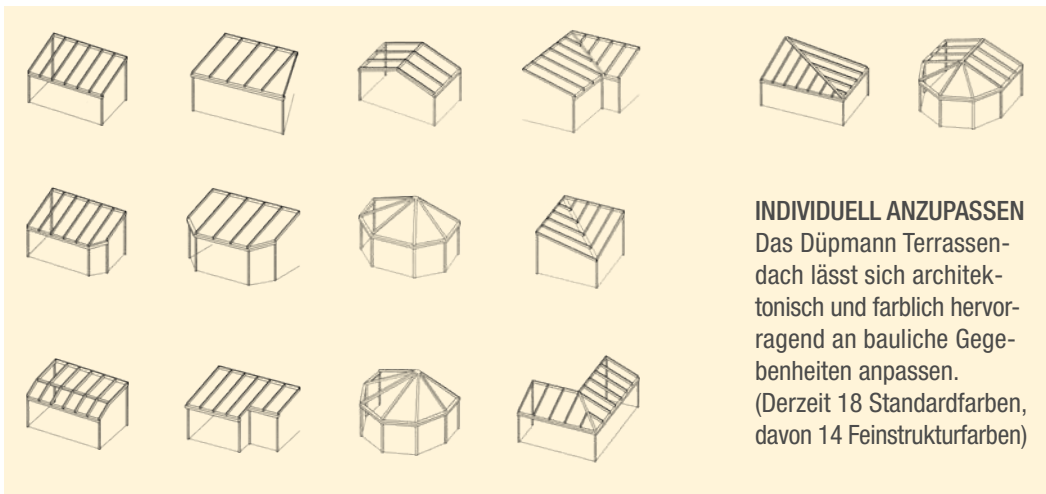

Glas-Terrassendach mit besonderer Spannweite

**SCHÖNE AUSSICHTEN –
WIR LASSEN SIE NICHT IM REGEN STEHEN**

Mit dem richtigen Dach über dem Kopf machen Sie aus Ihrer Terrasse oder Ihrem Balkon einen multifunktionellen Raum, eine Übergangszone vom Haus in die freie Natur. DÜPMANN bietet Ihnen individuelle Lösungen, hochwertige Profile und Materialien. Einfach Konstruktionen mit Know-how!

Aluminium
DÜPMANN IP
www.duepmann-alu.de

Aluminium
DÜPMANN IP
Profile mit System

INDIVIDUELL ANZUPASSEN
 Das Düpmann Terrassendach lässt sich architektonisch und farblich hervorragend an bauliche Gegebenheiten anpassen.
 (Derzeit 18 Standardfarben, davon 14 Feinstrukturfarben)