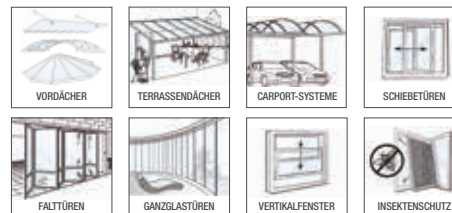

Glas-Terrassendach mit besonderer Spannweite

**SCHÖNE AUSSICHTEN –
WIR LASSEN SIE NICHT IM REGEN STEHEN**

Mit dem richtigen Dach über dem Kopf machen Sie aus Ihrer Terrasse oder Ihrem Balkon einen multifunktionellen Raum, eine Übergangszone vom Haus in die freie Natur. DÜPMANN bietet Ihnen individuelle Lösungen, hochwertige Profile und Materialien. Einfach Konstruktionen mit Know-how!

IHR FACHHÄNDLER:

© Düpmann Aluminium-Systeme GmbH // 2014.12 // Alle Angaben ohne Gewähr.

**30 JAHRE
PROFILE MIT SYSTEM**

**TERRASSENDÄCHER | GLASHAUS
SCHUTZ – GANZ AUF SIE ZUGESCHNITTEN**

**30 JAHRE
PROFILE MIT SYSTEM**

Aluminium
DÜPMANN IP
www.duepmann-alu.de

Aluminium
DÜPMANN IP
Profile mit System

INDIVIDUELL ANZUPASSEN
 Das Düpmann Terrassendach lässt sich architektonisch und farblich hervorragend an bauliche Gegebenheiten anpassen.
 (Derzeit 18 Standardfarben, davon 14 Feinstrukturfarben)

DAS BESONDERE

NAHTLOSIGKEIT | Der Düpmann Rinnendeckel ist mit versenkbaren Schrauben ausgestattet.

PASSGENAUIGKEIT | Schiebeanlagen von Düpmann fügen sich perfekt ein, der Regenabfluss ist in die Stütze integriert.